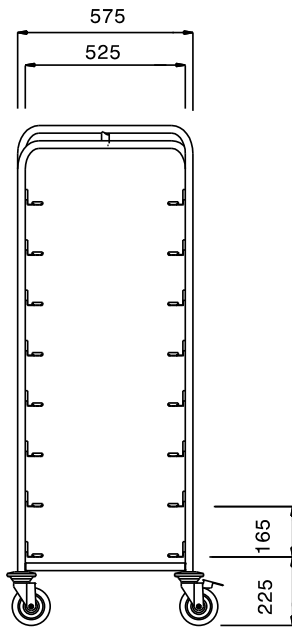

Omschrijving

Product Nr. _____

Regaalwagens met 8 paar geleiders voor korven 500x500 mm met een geleiderafstand van 165 mm. Lege regaalwagens kunnen in elkaar geschoven worden voor ruimte besparing.

Roestvrijstalen buisframe Ø25 mm met gelaste roestvrijstalen geleiders. De geleiders in L-vormige uitvoering met anti doorschuifnokken. 4 zwenkwielen Ø125 mm, 2 met rem. 4 rubber stootringen.

Uitvoering

- Frame van roestvrijstalen buis 25 mm, volledig gelast.
- L-vormige geleiders met anti-doorschuifnokken aan beide uiteinden.
- Geschikt voor transport van 8 stuks 500x500 mm afwasmachine korven.
- De uitvoering maakt het in elkaar schuiven van lege ruimtebesparende regaalwagens mogelijk.
- Vier zwenkwielen Ø125 mm, waarvan 2 met rem, voorzien van kunststof bumpers.

Constructie

- Volledig van roestvrijstaal 1.4301 (AISI304).

Goedkeuring _____

Front aanzicht

Zij aanzicht

Boven aanzicht

Algemene gegevens

Externe afmetingen, lengte	
361250 (DRT8SS)	645 mm
Externe afmetingen, breedte	645 mm
Externe afmetingen, hoogte	1640 mm
Wiel materiaal	Verzinkt
Wiel diameter	Ø 125
Gewicht, netto	26 kg