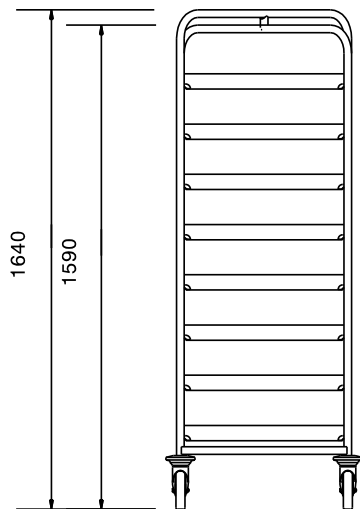

Omschrijving

Product Nr. _____

Regaalwagens met 8 paar geleiders voor korven 500x500 mm met een geleiderafstand van 165 mm. Lege regaalwagens kunnen in elkaar geschoven worden voor ruimte besparing.

Roestvrijstalen buisframe Ø25 mm met gelaste roestvrijstalen geleiders. De geleiders in L-vormige uitvoering met anti doorschuifnokken. 4 zwenkwielen Ø125 mm, 2 met rem. 4 rubber stootringen.

Uitvoering

- Frame van roestvrijstalen buis 25 mm, volledig gelast.
- L-vormige geleiders met anti-doorschuifnokken aan beide uiteinden.
- Geschikt voor transport van 8 stuks 500x500 mm afwasmachine korven.
- De uitvoering maakt het in elkaar schuiven van lege ruimtebesparende regaalwagens mogelijk.
- Vier zwenkwielen Ø125 mm, waarvan 2 met rem, voorzien van kunststof bumpers.

Constructie

- Volledig van roestvrijstaal 1.4301 (AISI304).

Goedkeuring _____

Front aanzicht

Zij aanzicht

Boven aanzicht

Algemene gegevens

Externe afmetingen, lengte	
361250 (DRT8SS)	645 mm
Externe afmetingen, breedte	645 mm
Externe afmetingen, hoogte	1640 mm
Wiel materiaal	Verzinkt
Wiel diameter	Ø 125
Gewicht, netto	26 kg