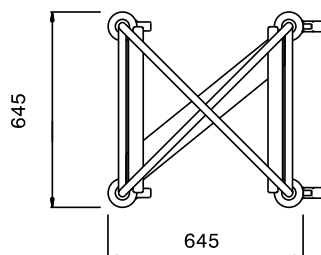

Omschrijving

Product Nr. _____

Regaalwagens met 8 paar geleiders voor korven 500x500 mm met een geleiderafstand van 165 mm. Lege regaalwagens kunnen in elkaar geschoven worden voor ruimte besparing.

Roestvrijstalen buisframe Ø25 mm met gelaste roestvrijstalen geleiders. De geleiders in L-vormige uitvoering met anti doorschuifnokken. 4 zwenkwielen Ø125 mm, 2 met rem. 4 rubber stootringen.

Uitvoering

- Frame van roestvrijstalen buis 25 mm, volledig gelast.
- L-vormige geleiders met anti-doorschuifnokken aan beide uiteinden.
- Geschikt voor transport van 8 stuks 500x500 mm afwasmachine korven.
- De uitvoering maakt het in elkaar schuiven van lege ruimtebesparende regaalwagens mogelijk.
- Vier zwenkwielen Ø125 mm, waarvan 2 met rem, voorzien van kunststof bumpers.

Constructie

- Volledig van roestvrijstaal 1.4301 (AISI304).

Goedkeuring _____

Front aanzicht

Zij aanzicht

Boven aanzicht

Algemene gegevens

Externe afmetingen, lengte	
361250 (DRT8SS)	645 mm
Externe afmetingen, breedte	645 mm
Externe afmetingen, hoogte	1640 mm
Wiel materiaal	Verzinkt
Wiel diameter	Ø 125
Gewicht, netto	26 kg